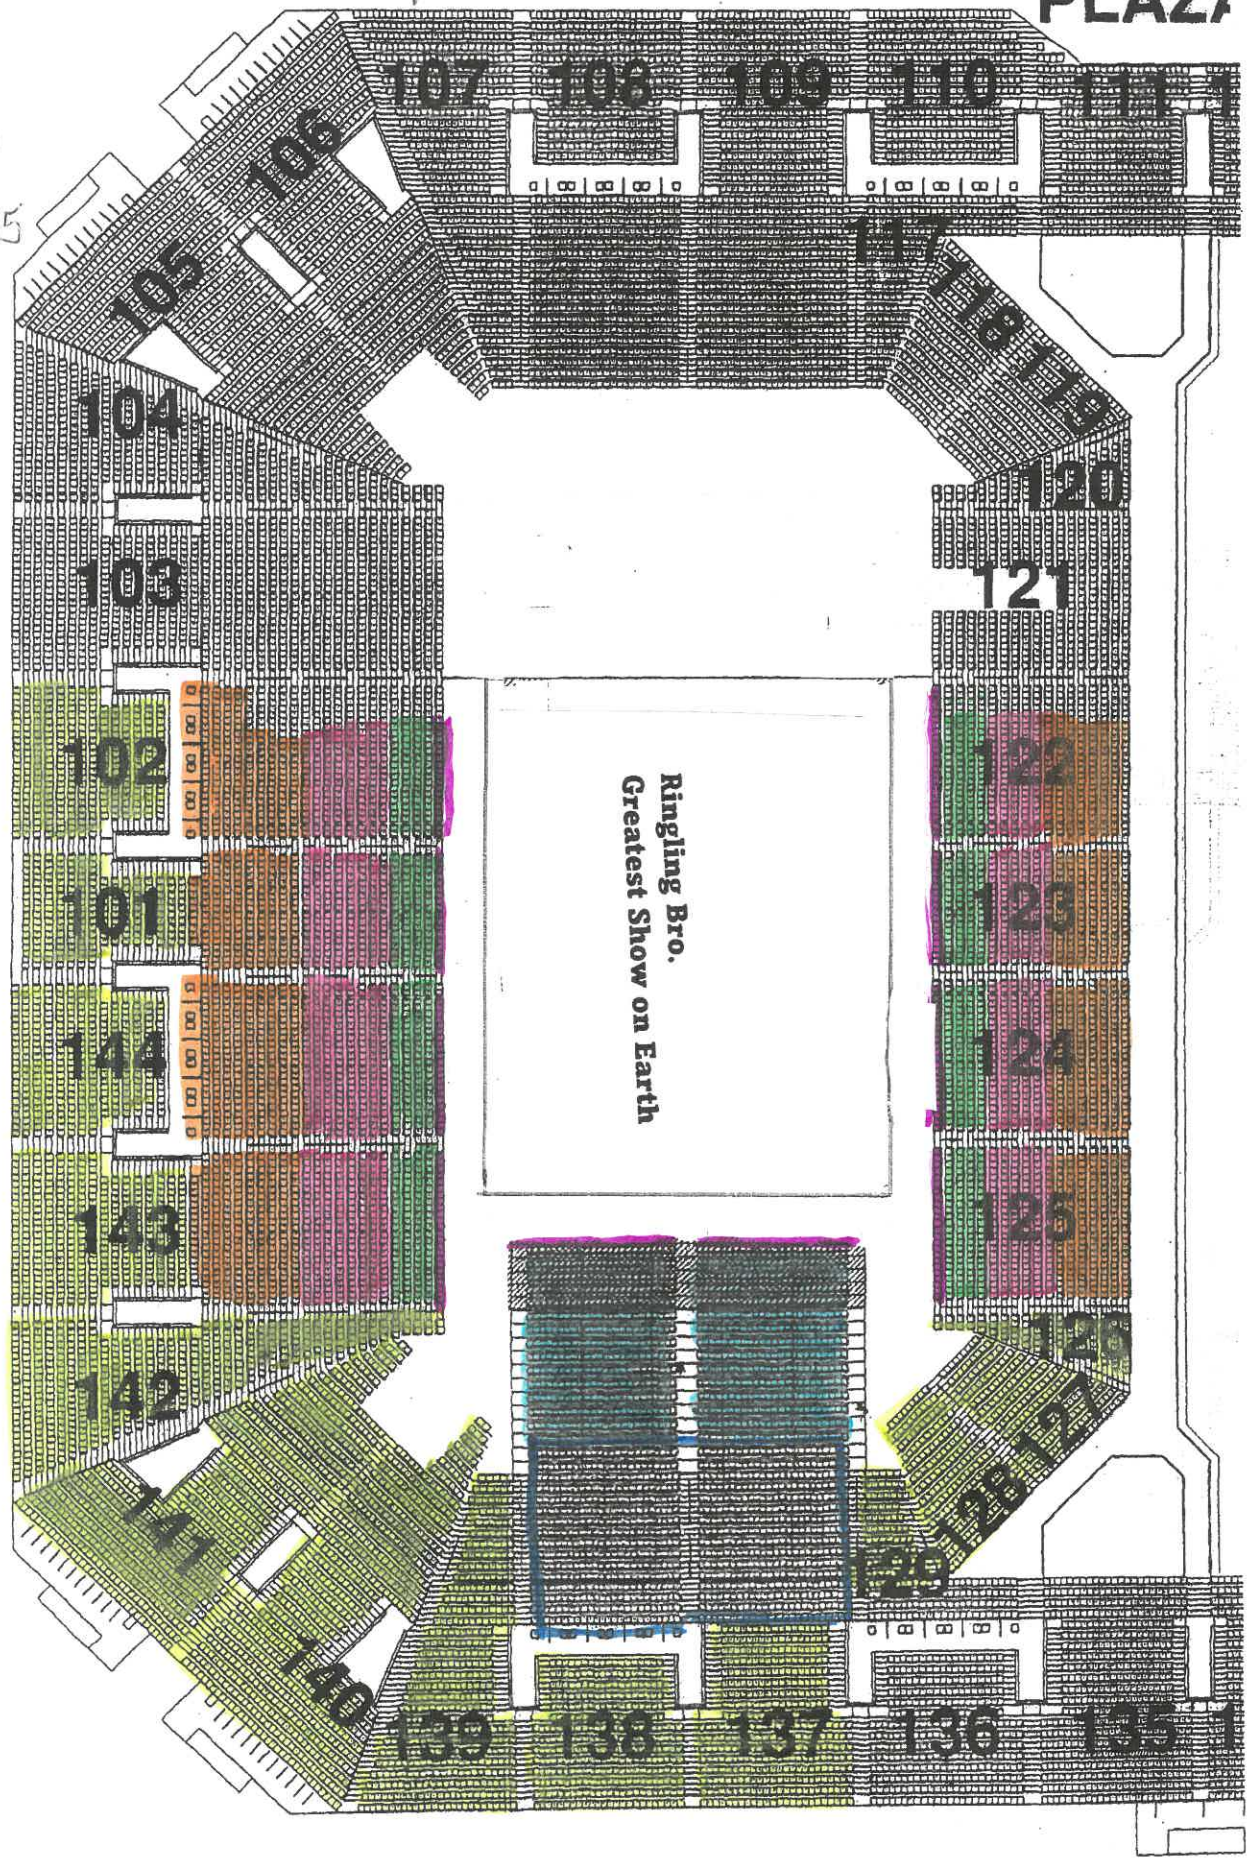

- █ 7686
- █ 5846
- █ 4139
- █ 3898
- █ 3356
- █ 2815
- █ 2074

210262-9615

2+up Need a Ticket

PLAZA

PLAZA LEVEL

Ringling Bro.
 Greatest Show on Earth

107 108 109 110 111
 105 106 117 118 119
 104
 103
 102
 101
 144
 143
 142
 141
 140
 139 138 137 136 135
 120
 121
 122
 123
 124
 125
 126
 127 128 129